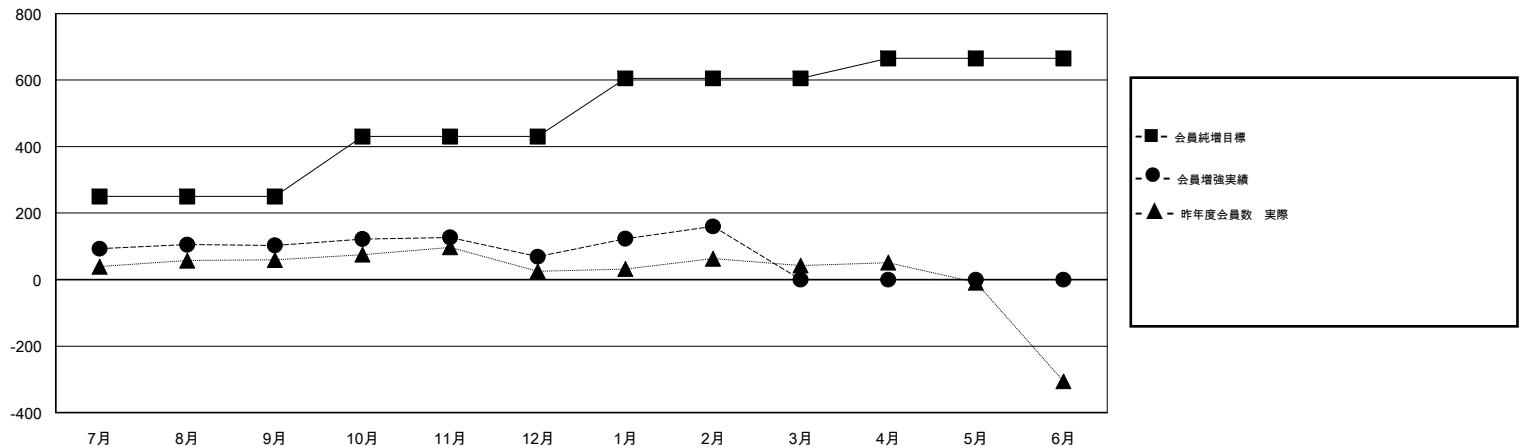

MONTHLY MEMBERSHIP PROGRESS REPORT

District 335 B

Results as of: 02/28/2018

GMT: MASAYOSHI MARUYAMA, YASUHISA NAKAMURA

地域 JAPAN

GMT会則地域

クラブ				名			
結果: 2017-2018				結果: 2017-2018			
四半期	新クラブ目標	新クラブ	解散クラブ	四半期	会員純増目標	会員増強実績	退会者(転籍を含む) 実際
7月/8月/9月	0	0	0	7月/8月/9月	250	176	63
10月/11月/12月	0	0	0	10月/11月/12月	180	94	127
1月/2月/3月	1	0	0	1月/2月/3月	175	149	53
4月/5月/6月	0	0	0	4月/5月/6月	60	0	0

新クラブ目標及び実績累計

会員目標及び実績累計

解散クラブ: 0	127 CLUBS OF 165 一名以上の新会員を登録	男女別 男性 4,748 (72.68%) 女性 1,785 (27.32%) 女性%年度目標: 30%
退会者 物故会員 34 クラブ解散 0 その他 209 合計 243	会員累計データを見るには、ここをクリック	世帯主/家族会員合計 2,811 国際会費半額の家族会員 1,509